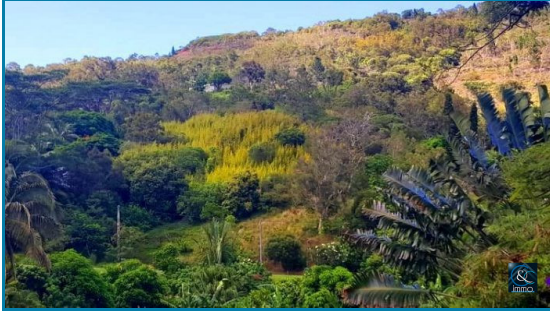

## GRAND TERRAIN AVEC BELLE VUE

29 000 000 F CFP

↳ 47 a

📍 mont dore

Superficie du terrain 47 a

Référence VT068, Mandat N°80 Grand terrain constructible de 47 ares avec jolie vue mer et montagne. Gros potentiel !  
Visite et renseignements au 77 75 10